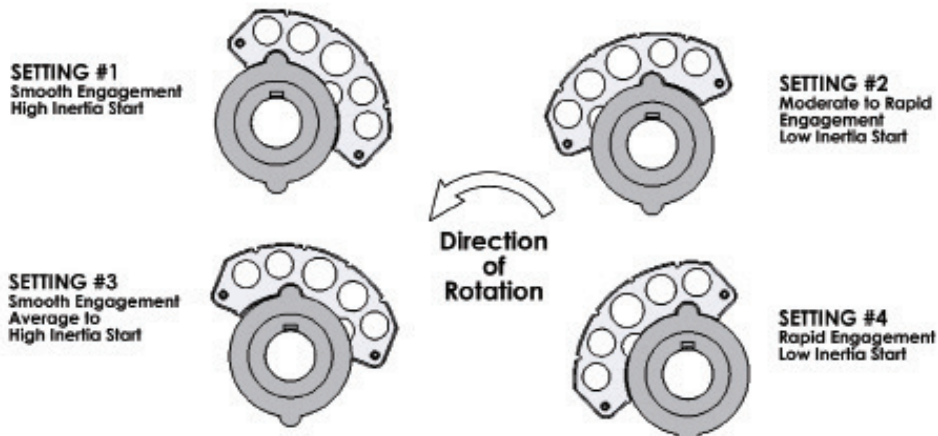

# Magnum Clutch

## Spring Chart

Part No.	Color	RPM Heavy	RPM Light
NA020	Red	1950	2450
NA030	White	2420	2740
NA040	Blue	2530	2960
NA050	Purple	2575	3010
NA060	Green	2975	3440
NA079	Orange	3100	3660
NA086	Brown	3380	4020
NA088	Red	3530	4320

## Shoe Settings